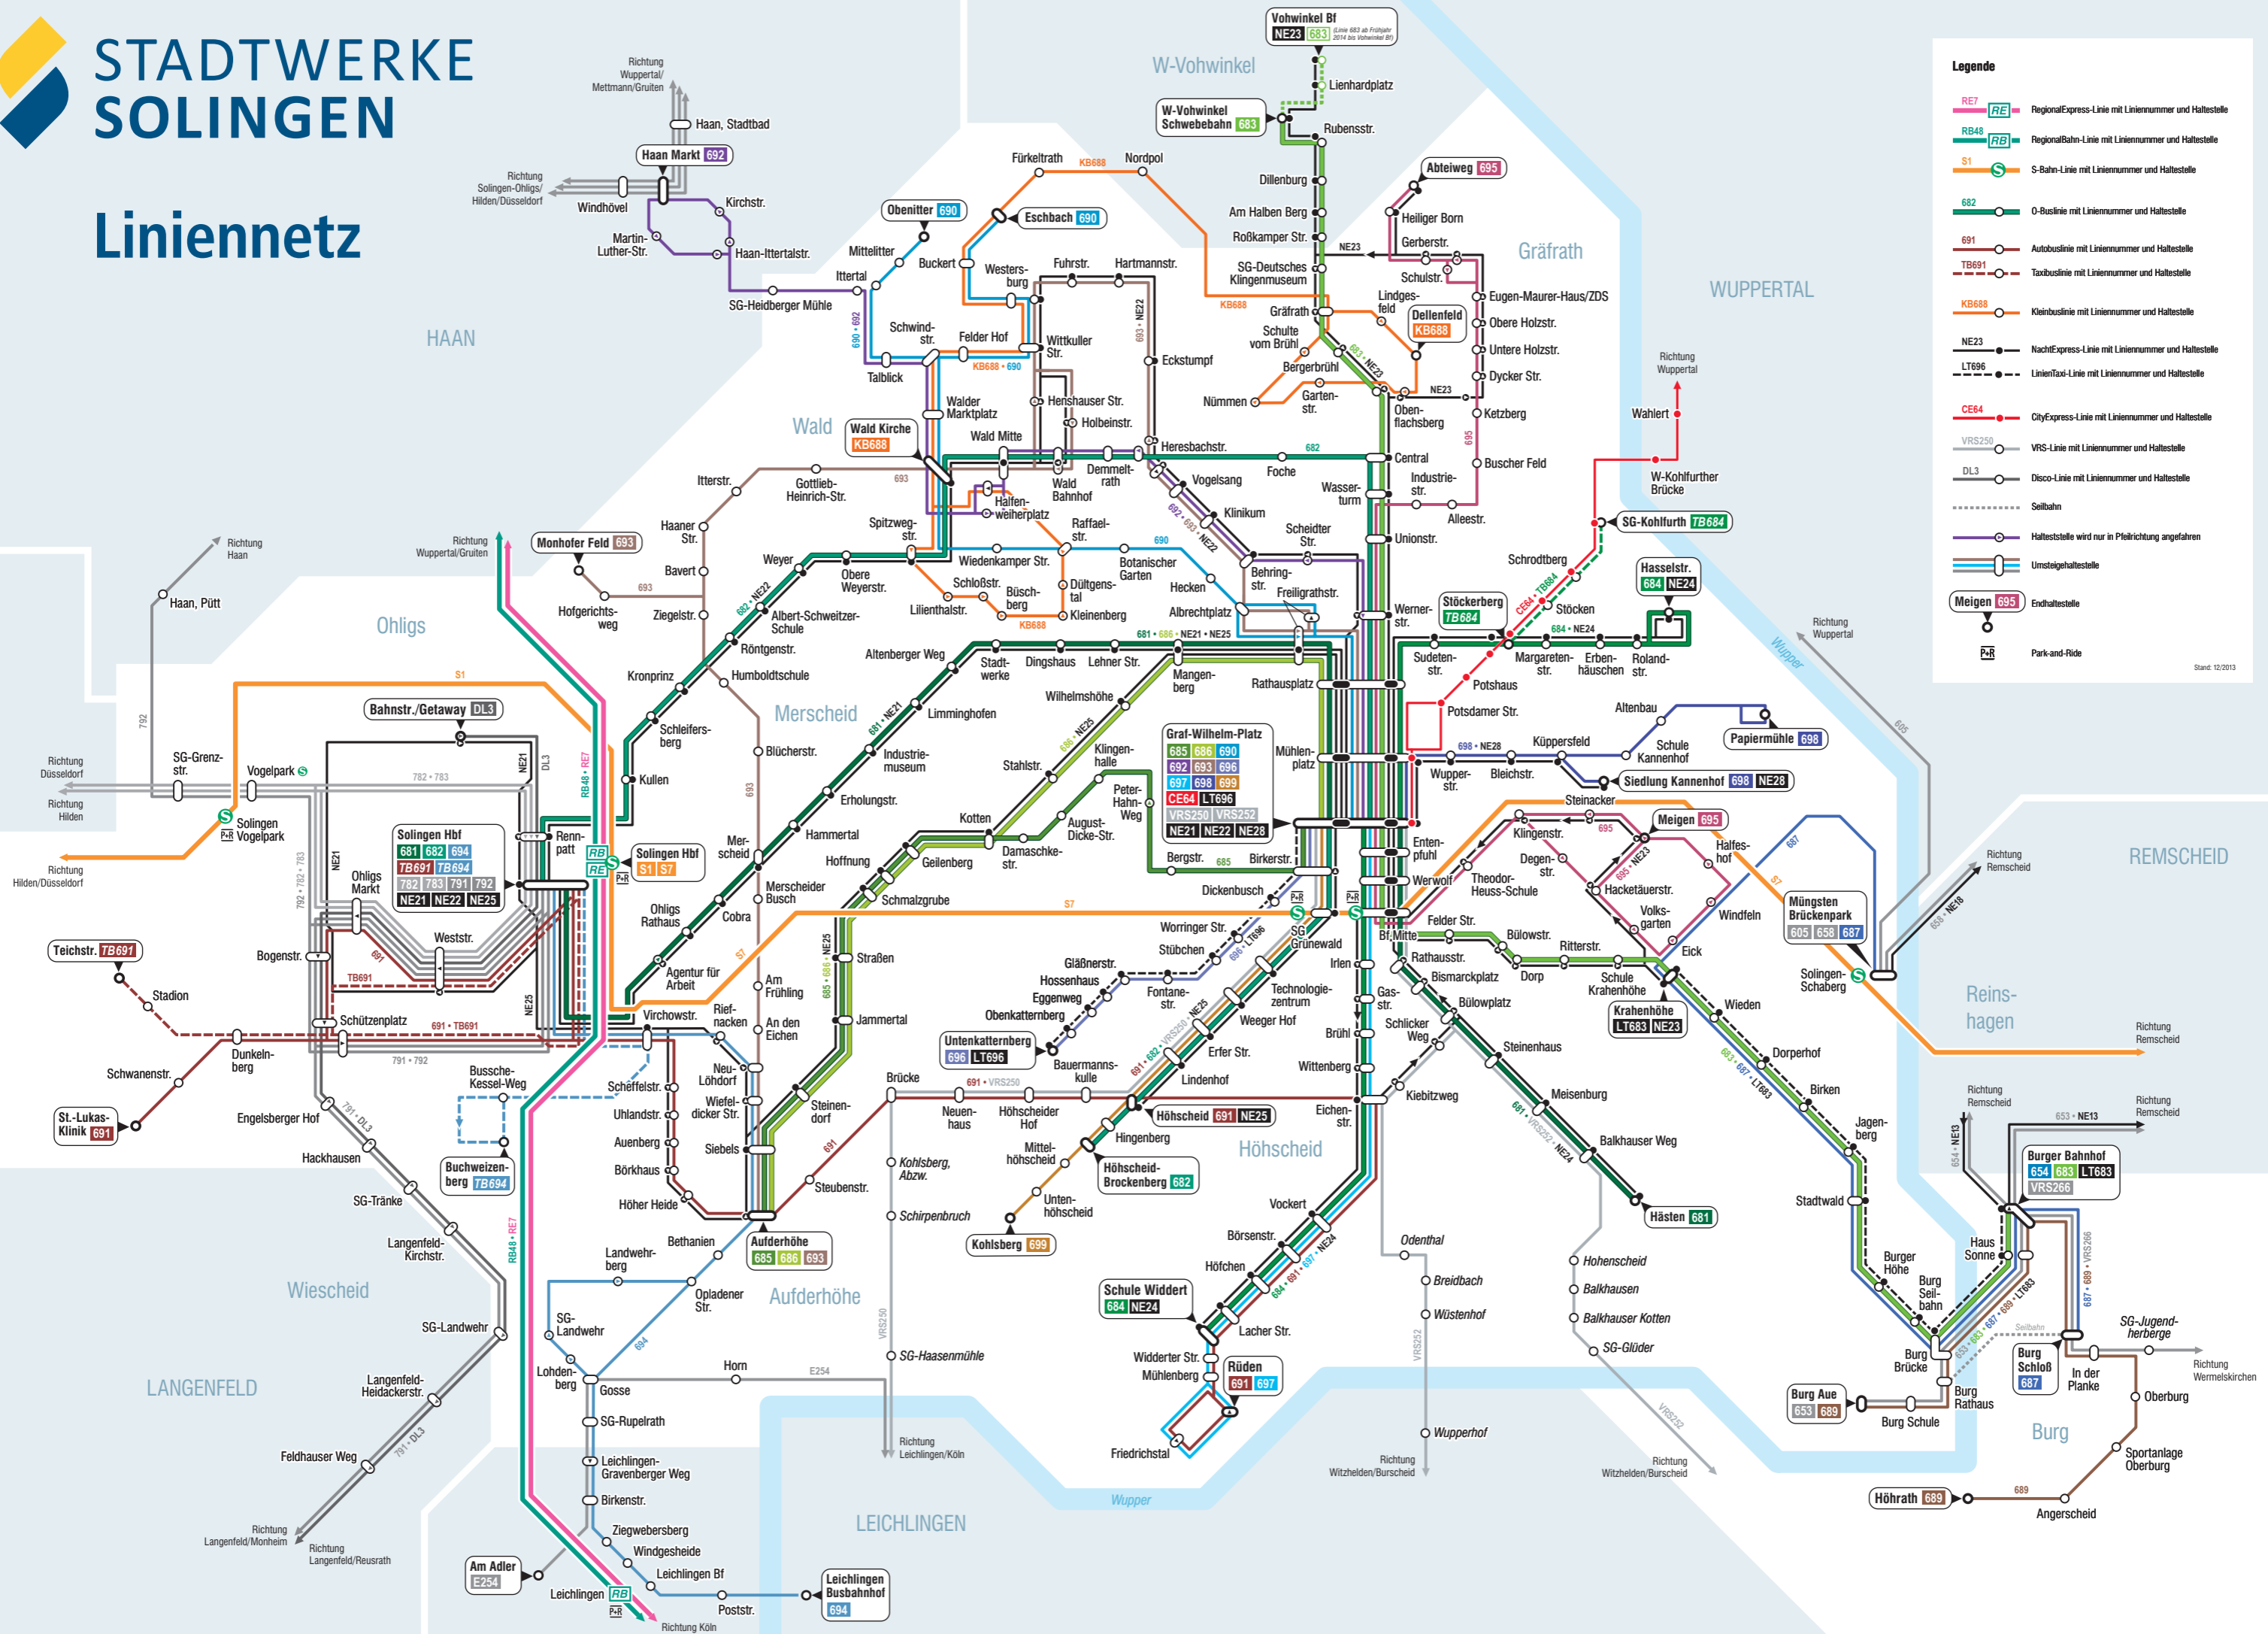

Liniennetz

Legende

- RE7** RegionalExpress-Linie mit Liniennummer und Haltestelle
- RB48** RegionalBahn-Linie mit Liniennummer und Haltestelle
- S1** S-Bahn-Linie mit Liniennummer und Haltestelle
- 682** O-Buslinie mit Liniennummer und Haltestelle
- 691** Autobuslinie mit Liniennummer und Haltestelle
- TB691** Taxibuslinie mit Liniennummer und Haltestelle
- KB688** Kleinbuslinie mit Liniennummer und Haltestelle
- NE23** NachtExpress-Linie mit Liniennummer und Haltestelle
- LT696** LinienTaxi-Linie mit Liniennummer und Haltestelle
- CE64** CityExpress-Linie mit Liniennummer und Haltestelle
- VRS250** VRS-Linie mit Liniennummer und Haltestelle
- DL3** Disco-Linie mit Liniennummer und Haltestelle
- Seilbahn
- Haltestelle wird nur in Pfeilrichtung angefahren
- Umsteigehaltestelle
- Meigen 695** Endhaltestelle
- P&R** Park-and-Ride