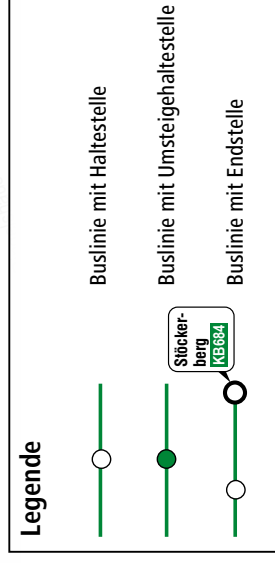

KundenCenter Mitte

Kölner Straße 131
42651 Solingen

Öffnungszeiten:

Mo. – Fr. von 09.30 Uhr bis 18.00 Uhr
Samstag von 09.30 Uhr bis 14.00 Uhr

KundenCenter Hbf

Wilhelmstraße 1 / Düsseldorffer Straße 8
42697 Solingen

Öffnungszeiten:

Mo. – Fr. von 07:00 Uhr bis 18:00 Uhr
Samstag von 09:30 Uhr bis 14:00 Uhr

Telefon: (0212) 295 - 2222

Stadtwerke Solingen GmbH

Verkehrsbetrieb

Weidenstraße 10, 42655 Solingen
Telefon: (0212) 295 - 2222
Telefax: (0212) 295 - 2207
eMail: info@sobus.net

Interaktiver Liniennetzplan:

www.netzplan-solingen.de

Schafswiese an der Wupper Quelle: Stadt Solingen