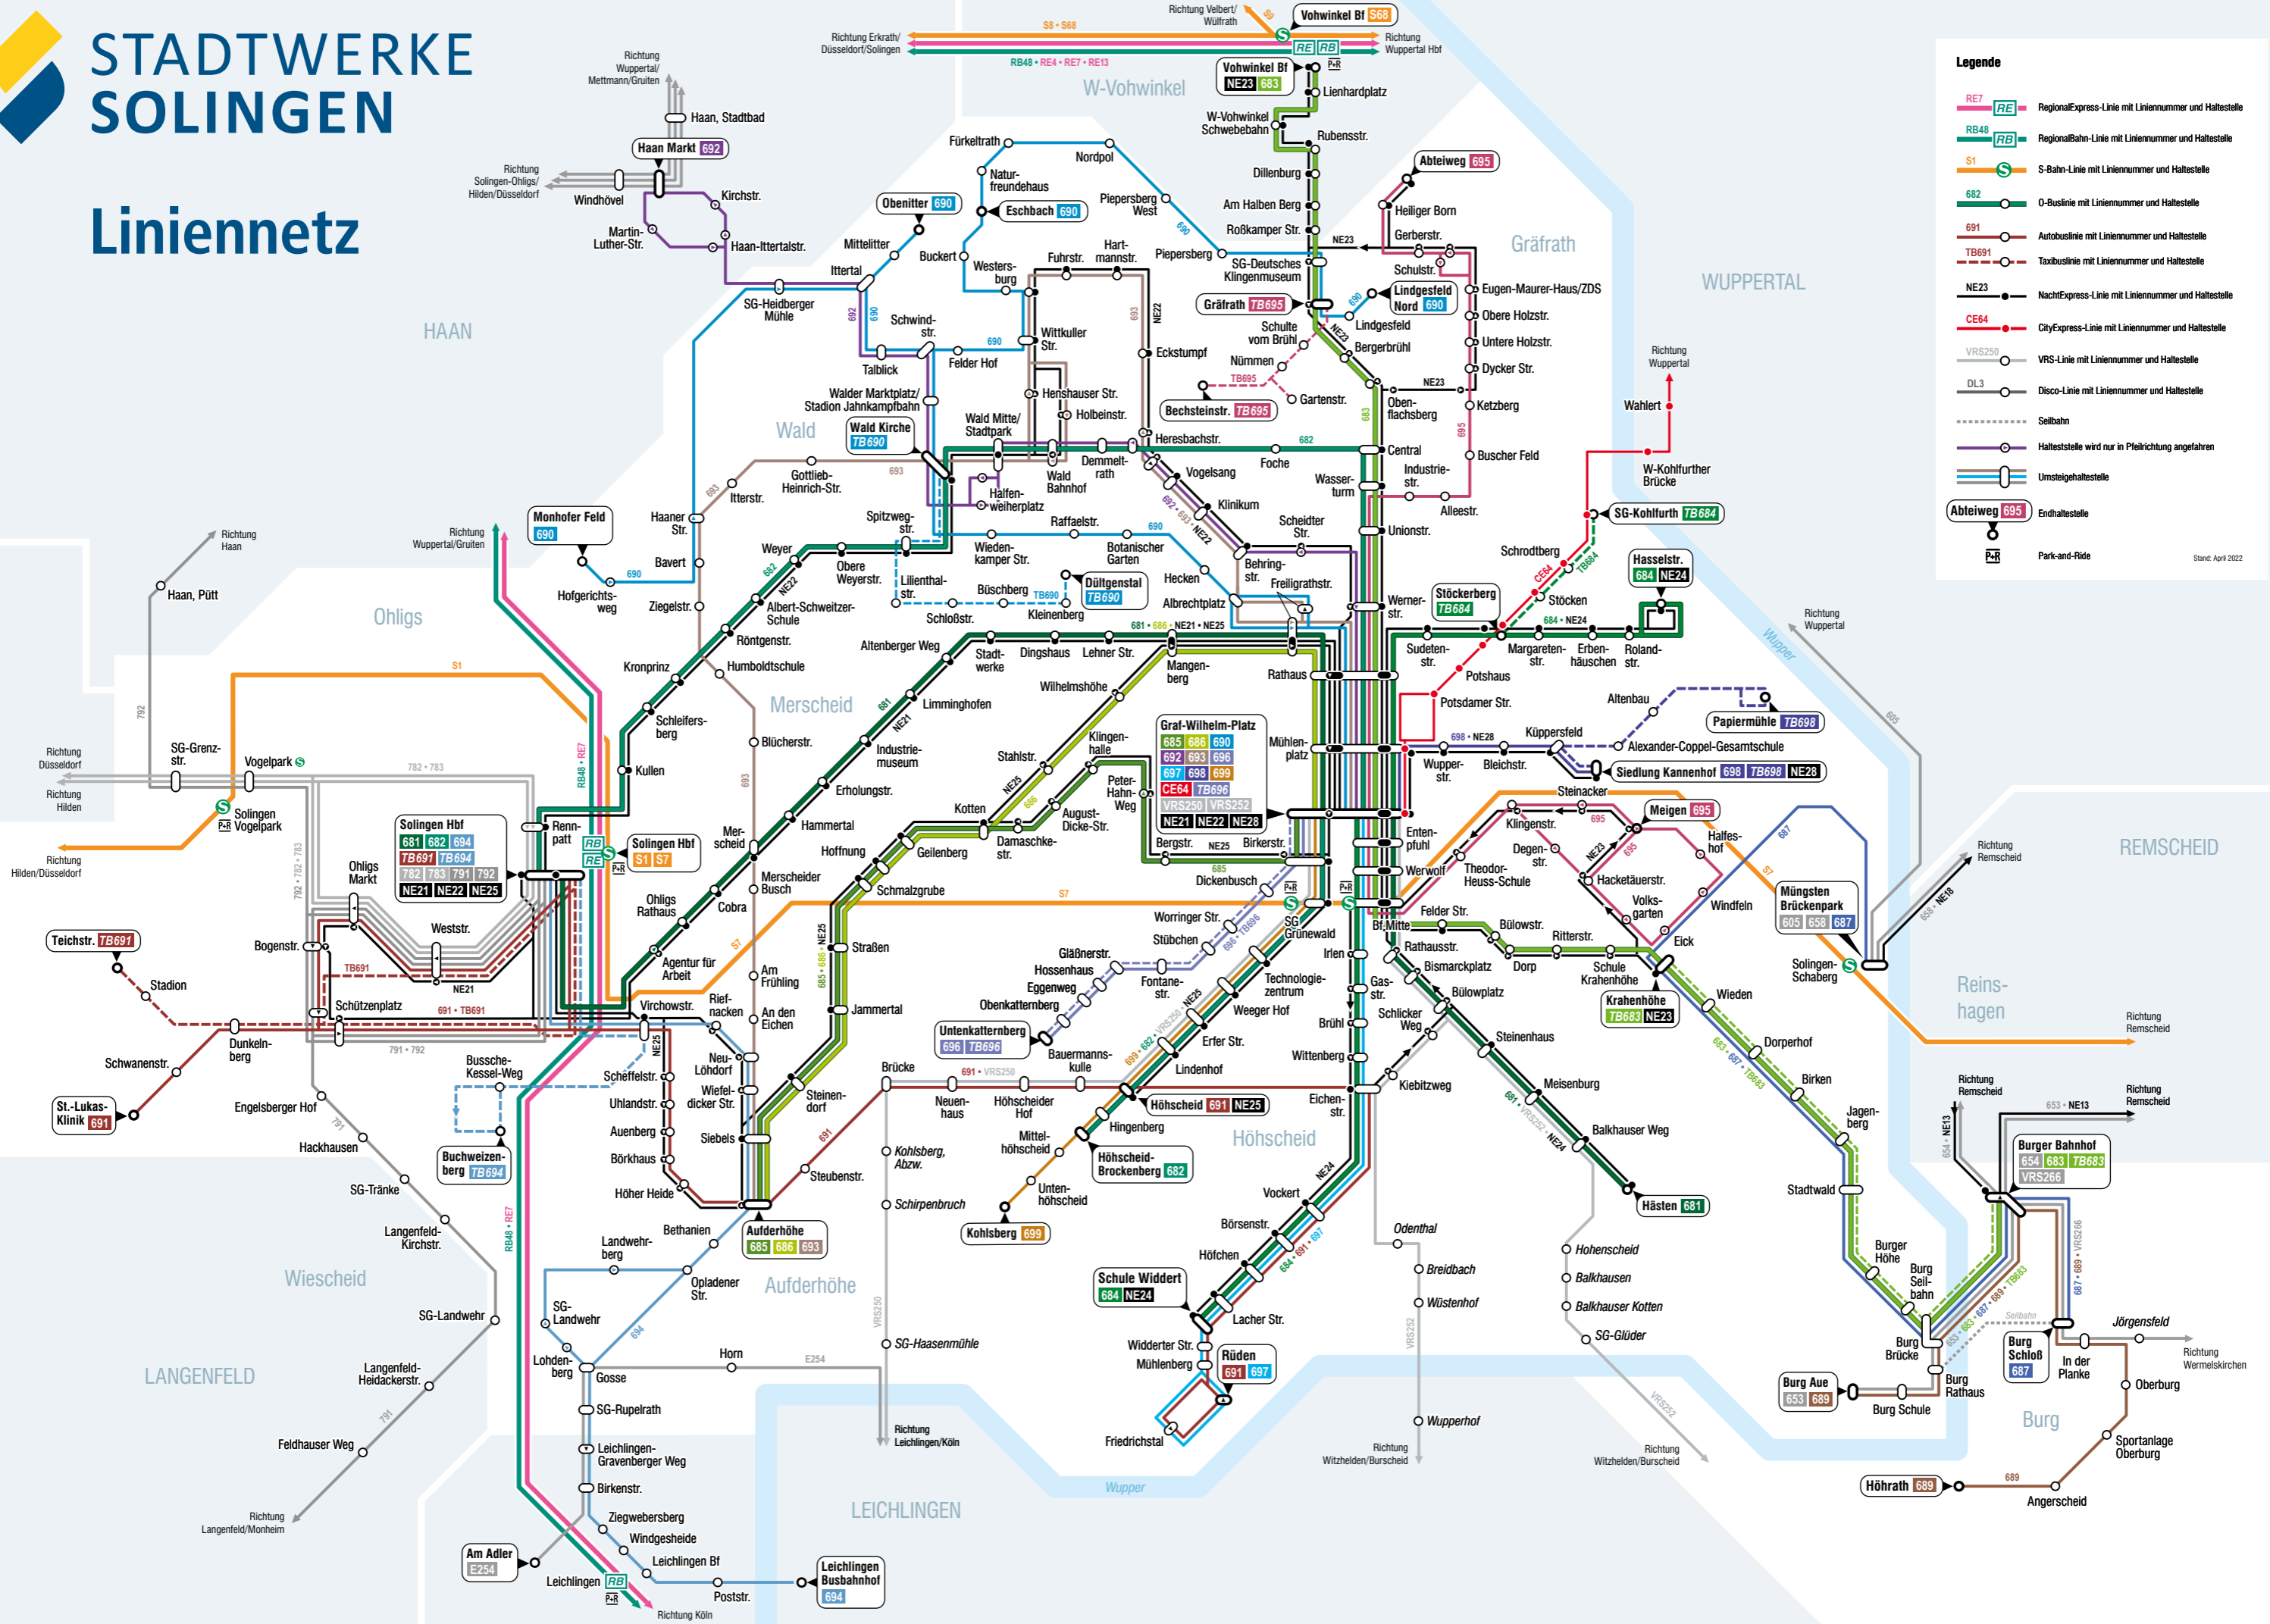

STADTWERKE SOLINGEN

Liniennetz

Legende

- RE RE RegionalExpress-Linie mit Liniennummer und Haltestelle
- RB RB RegionalBahn-Linie mit Liniennummer und Haltestelle
- S S S-Bahn-Linie mit Liniennummer und Haltestelle
- O O O-Buslinie mit Liniennummer und Haltestelle
- A A Autobuslinie mit Liniennummer und Haltestelle
- TB TB Taxibuslinie mit Liniennummer und Haltestelle
- NE NE NachtExpress-Linie mit Liniennummer und Haltestelle
- CE CE CityExpress-Linie mit Liniennummer und Haltestelle
- VRS VRS VRS-Linie mit Liniennummer und Haltestelle
- DL DL Disco-Linie mit Liniennummer und Haltestelle
- Selbstbahn
- Haltestelle wird nur in Pfeilrichtung angefahren
- Umsteigehaltestelle
- Abteiweg 695 Endhaltestelle
- P+R Park-and-Ride