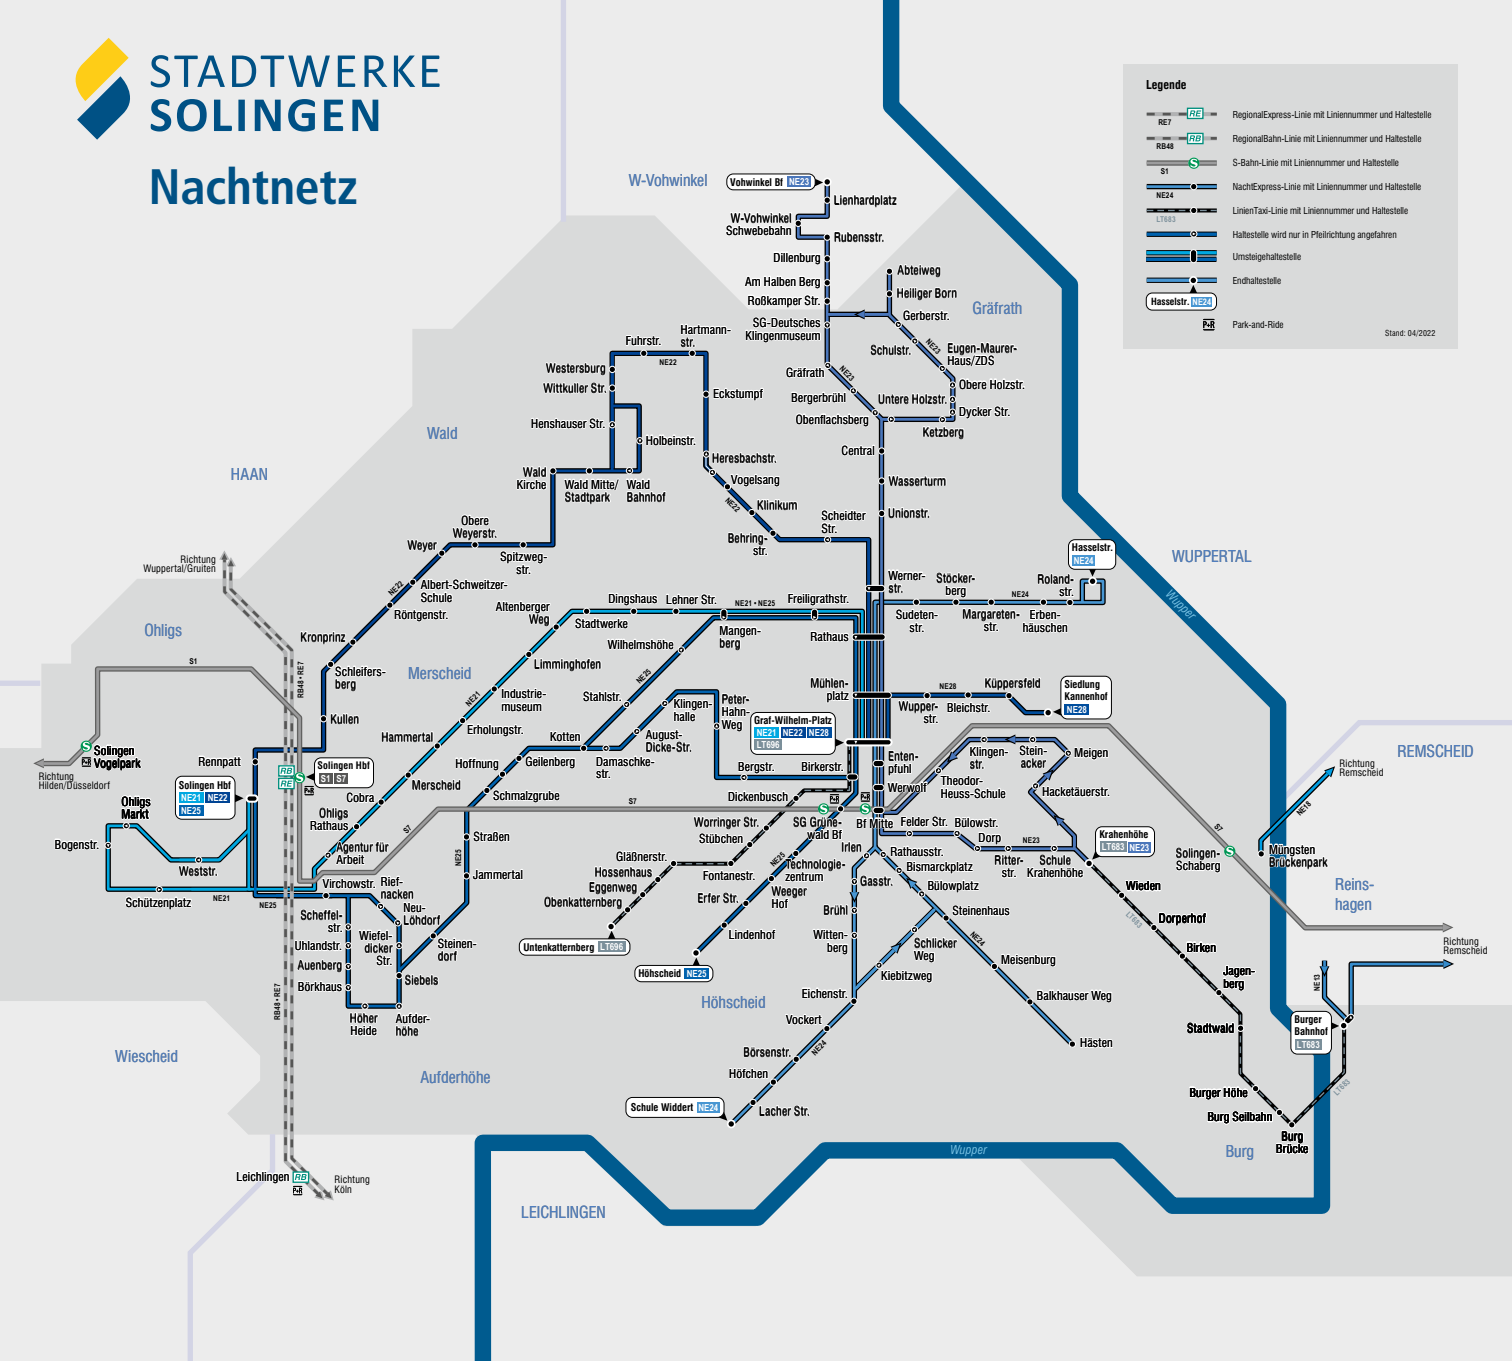

Nachtnetz

Legende

-  **RE7** RegionalExpress-Linie mit Liniennummer und Haltestelle
-  **RB48** RegionalBahn-Linie mit Liniennummer und Haltestelle
-  **S1** S-Bahn-Linie mit Liniennummer und Haltestelle
-  **NE24** NachtExpress-Linie mit Liniennummer und Haltestelle
-  Linien-Taxi-Linie mit Liniennummer und Haltestelle
-  Haltestelle wird nur in Pfeilrichtung angefahren
-  Umsteigehaltestelle
-  Endhaltestelle
-  Haltestelle **NE24**
-  Park-and-Ride